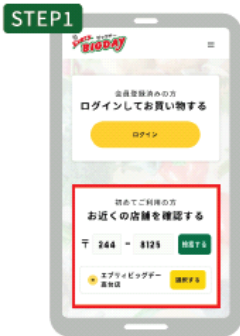

👉 詳細は裏面を  
チェック！

ネットスーパーは右記QRコードからご覧いただけます♪

\*読み取りできない場合は、以下URLからアクセスをお願いします  
<https://bigfuji.pe-dal.com/>

店舗情報 エブリィビッグデー浜北店 (営業時間 9:00～20:00)  
〒434-0033 浜松市浜名区西美蘭37-1

毎日のお買い物をもっと便利に！

エブリィビッグデー浜北店のネットスーパーなら

01 /  
24時間いつでも  
自宅で注文できる

子育てで手が離せない、体調不良で家から出れない、人混みが気になる・・・ネットスーパーなら自宅から注文可能！

02 /  
重たいものも  
まとめ買い簡単

ネットスーパーなら、重たい荷物を持たなくてもイイ！  
重たいもの・まとめ買いもスマホから簡単♪

03 /  
気軽に注文しやすい  
最低注文金額0円

皆様にご使いいただきやすいよう、ご注文の最低金額を設けておりません。  
※配送料・サービス料が別途発生します

04 /  
ご自宅以外への  
代理注文も可能

離れて暮らす家族へ代理で注文など、別のご住所への配送もお受けしております。  
※配送対象エリアをご確認ください

かんたん4ステップ！  
会員登録・ご利用の方法

STEP1  
1. 下記QRからアクセス！  
お届け先の郵便番号を入力し、配達対象かを確認♪

STEP2  
2. 「会員登録」をタップし、メールアドレス・パスワードを入力しましょう

STEP3  
3. 会員登録完了！  
ログインし、お届け先のご住所を登録しましょう